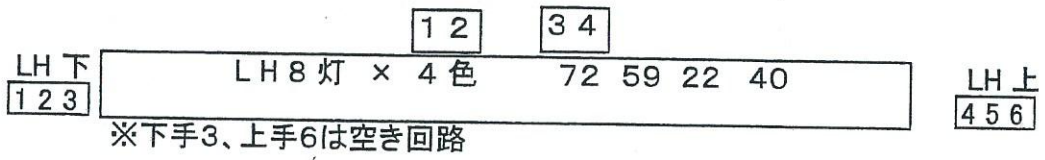

# 北区滝野川会館照明設備図

——— ホリゾン  
——— 大黒幕

——— 3吊り

FCT下  
9  
8  
7

FC上  
9  
8  
7

——— 3袖

——— 2吊り

FCT下  
6  
5  
4

FC上  
6  
5  
4

——— 中割  
——— 1吊り

FCT下  
3  
2  
1

FC上  
3  
2  
1

——— 2袖

——— 1袖

FC マエ  
1 2 3