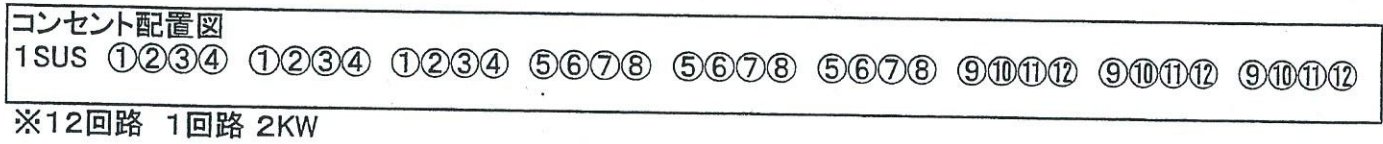

# 北区滝野川会館照明設備図

——— ホリゾン  
——— 大黒幕

——— 3吊り

FCT下  
9  
8  
7

FC上  
9  
8  
7

——— 3袖

——— 2吊り

FCT下  
6  
5  
4

FC上  
6  
5  
4

——— 中割  
——— 1吊り

FCT下  
3  
2  
1

FC上  
3  
2  
1

——— 2袖

——— 1袖

FC マエ  
1 2 3