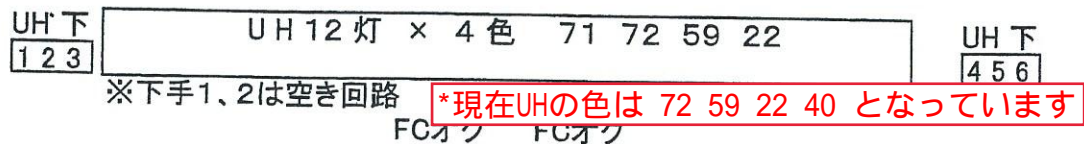

# 北区滝野川会館照明設備図

——— ホリゾン  
——— 大黒幕

——— 3吊り

FCT下  
9  
8  
7

FC上  
9  
8  
7

——— 3袖

——— 2吊り

FCT下  
6  
5  
4

FC上  
6  
5  
4

——— 中割  
——— 1吊り

FCT下  
3  
2  
1

FC上  
3  
2  
1

——— 2袖

——— 1袖

FC マエ  
1 2 3