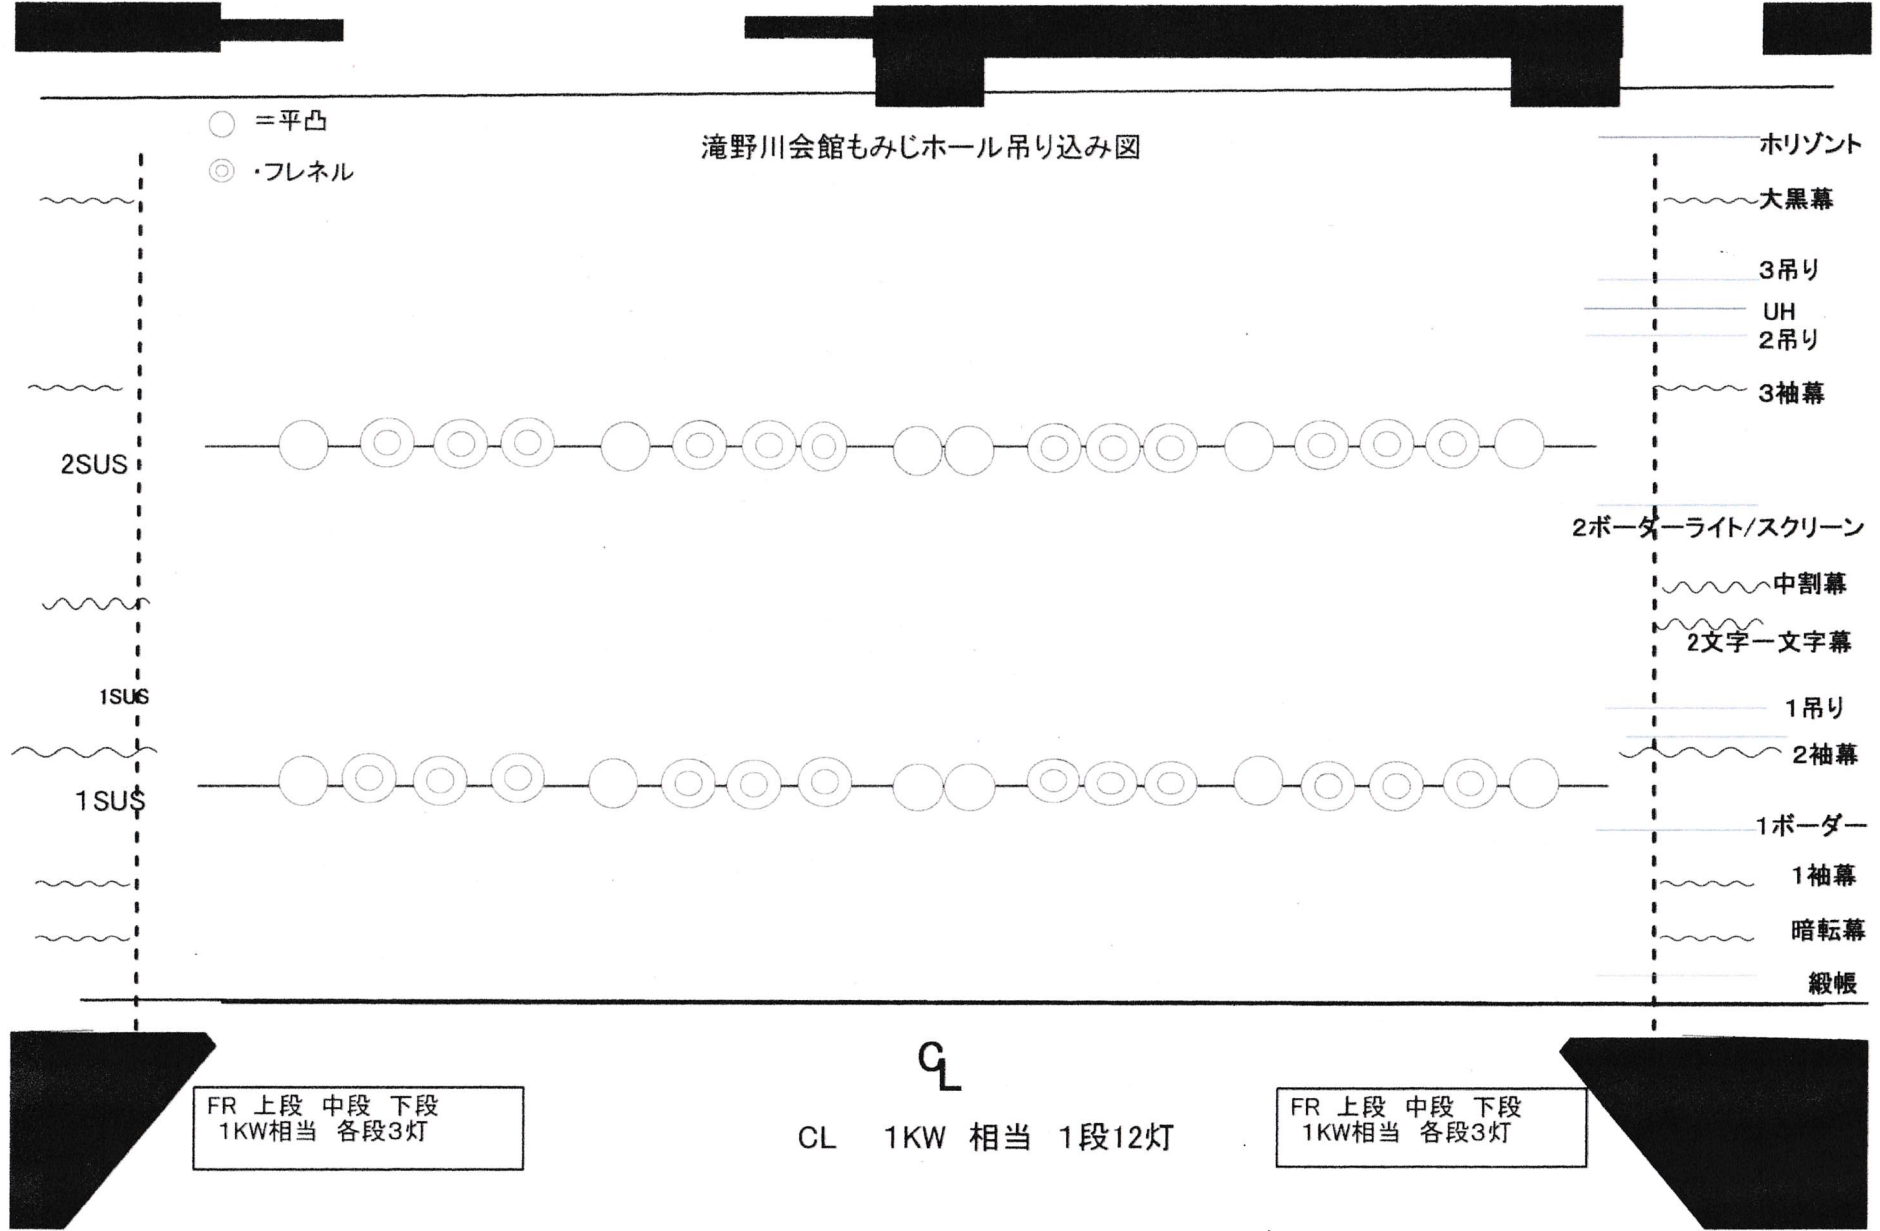

滝野川会館もみじホール吊り込み図

- =平凸
- ◎ ・フレネル

FR 上段 中段 下段  
1KW相当 各段3灯

CL 1KW 相当 1段12灯

FR 上段 中段 下段  
1KW相当 各段3灯