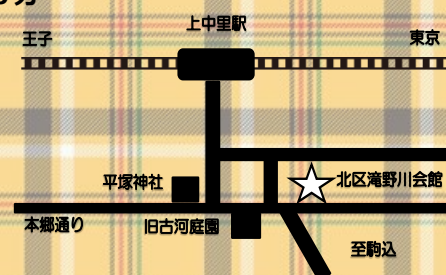

第10回滝野川会館コムコムフェスタ

10月20日(土) 10時~16時

コムコム フェスタ

滝野川会館 大ホール

〒114-8534 東京都北区西ヶ原 1-23-3 TEL03-3910-1651

- ・JR 京浜東北線上中里駅下車 徒歩7分 ・JR 山手線駒込駅北口下車 徒歩10分
- ・東京メトロ地下鉄南北線 西ヶ原駅下車 徒歩7分
- ・北区コミュニティバス 王子・駒込ルート⑪⑰旧古河庭園 徒歩1分
- ・北区コミュニティバス 田端循環ルート⑪滝野川会館 徒歩1分

*バスのルートマップ、時刻表はホームページ

(<http://www.takikan.com/>) を参照ください。

指定管理者：A&Nグループ（アズビル株式会社・株式会社日進産業）